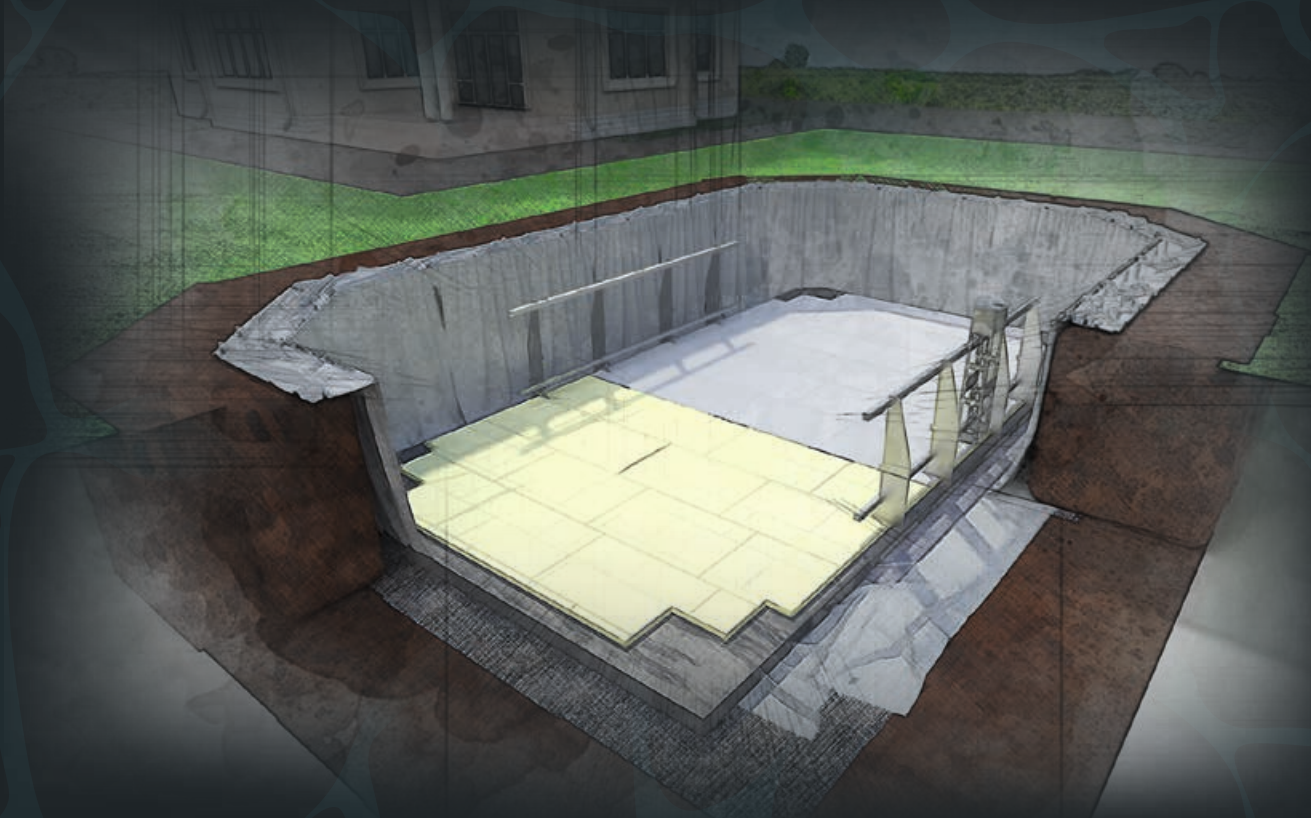

# MONTAGEZEICHNUNG

 ellipse.Ovalpool

## HINWEIS

Die Montagezeichnungen für Ihren Pool sind als Link hinterlegt. Klicken Sie bitte auf ihre Beckenbreite und Höhe.

Die nachstehenden Zeichnungen sind Eigentum der conZero GmbH & Co. KG. Sie dürfen nur für den Aufbau des Beckens verwendet werden. Jede andere Verwendung bedarf der Zustimmung der conZero GmbH & Co. KG. conZero® Rechteck wurde beim Europäischen Patentamt zum Patent angemeldet und ist als deutsches Gebrauchsmuster eingetragen. conZero® ist ein eingetragenes Warenzeichen der conZero GmbH & Co. KG.

### Beckentiefe 1,20m

[OVALBECKEN 3,00 x 5,00](#)

[OVALBECKEN 3,00 x 7,00](#)

[OVALBECKEN 3,20 x 5,25](#)

[OVALBECKEN 3,20 x 6,00](#)

[OVALBECKEN 3,50 x 7,00](#)

[OVALBECKEN 4,00 x 8,00](#)

[OVALBECKEN 5,00 x 9,00](#)

### Beckentiefe 1,35m

[OVALBECKEN 3,00 x 5,00](#)

[OVALBECKEN 3,00 x 7,00](#)

[OVALBECKEN 3,20 x 5,25](#)

[OVALBECKEN 3,20 x 6,00](#)

[OVALBECKEN 3,50 x 7,00](#)

[OVALBECKEN 4,00 x 8,00](#)

[OVALBECKEN 5,00 x 9,00](#)